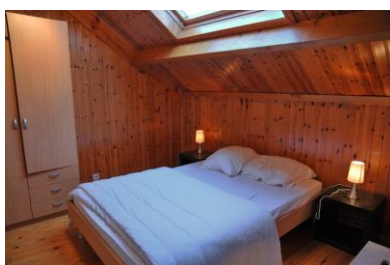

Woonkamer met houtkachel, schotel tv (tv vlaanderen), eethoek en open ingerichte keuken met oven, magnetron, vaatwasser, frigo, aparte diepvries, koffiezet, toaster en elektrische kookplaten,

1 aangepaste slaapkamer met twee aparte verhoogde bedden en 1 badkamer volledig aangepast voor mindervaliden met douche en zitje, wc en onderrijdbare lavabo met kantelbare spiegel allen voorzien van de nodige beugels en 1 badkamer met douche en lavabo, aparte wc

Verdieping: 3 slaapkamers, badkamer met bad en lavabo en aparte wc.

Voor de verwarming is er een houtvuur en centrale verwarming met radiatoren in elke ruimte

Info is in de woning aanwezig of in de toeristische dienst te Bastogne

- Slaapkamer beneden: 2 aparte bedden met bedverhogers

BOVENVERDIEPING:

3 slaapkamers, badkamer met bad en apart wc.

- Slaapkamer : dubbel bed met kleerkast
- Slaapkamer : dubbel bed met kast
- Slaapkamer : ofwel de gezinskamer: dubbelbed met kast, aan de andere kant een zetel en relaxstoeltje een kinderbedje en een plooi bedje in de kast.